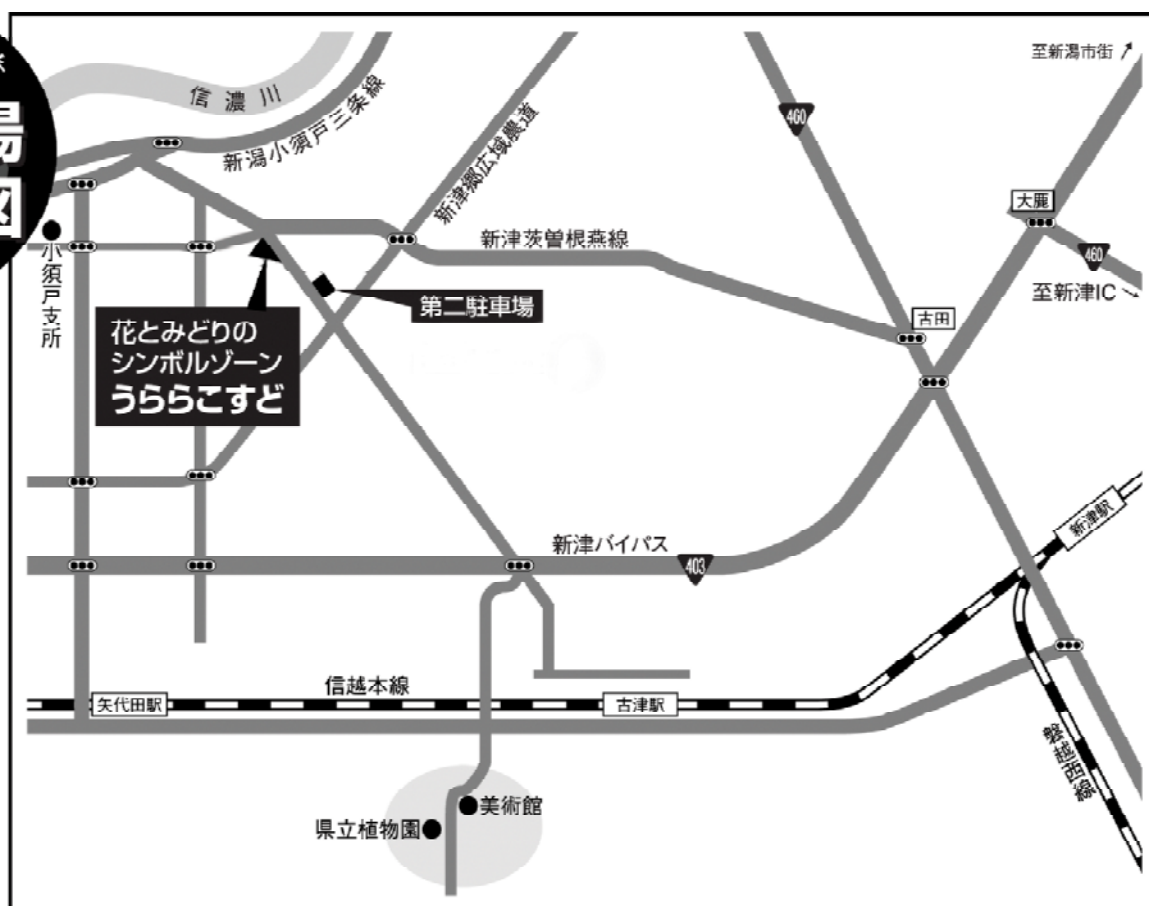

第32回日本ボケ展会場案内図

期間／3月6日（金）～3月15日（日）（10日間）
時間／午前9時より午後5時まで

花とみどりのシンボルゾーン内 日本ボケ展案内係
電話 0250-38-5430番 担当 白井、佐藤

日本ボケ公園まつり予告

「日本ボケ公園まつり」

永年待ち望んでいました「日本ボケ公園」が完成しています。
品種、広さともに日本一のボケ公園の花の咲く、4月中旬から
5月の連休までの間「日本ボケ公園まつり」を開催いたします。